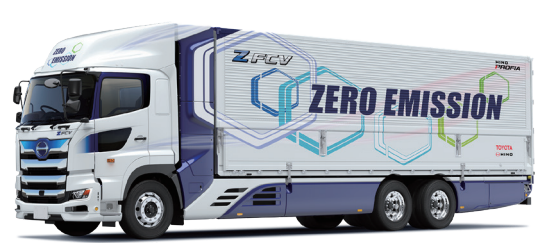

新たな会場となるNAGOYAの新企画です。最新の乗用車、大型トラック、二輪車を一堂に会した展示から、実車に触れながら最新技術を学んでみませんか。

HONDA ZR-V e:HEV

MAZDA CX-60 Biofuel

NISSAN X-TRAIL

TOYOTA PRIUS

HINO DUTRO Z EV

HONDA EM1 e:

ISUZU GIGA

HINO Fuel cell electric heavy-duty truck

自動運転AIチャレンジ企画展示 NAGOYA

展示ホール内

JSAEが主催の人材育成事業である自動運転AIチャレンジをテーマとした企画です。自動運転に関わる展示とデモを実施し、ソフトウェア人材と自動車業界の交流の場となることを目指します。

企画協力:名古屋大学(TMI) / アイサンテクノロジー株式会社

〈自動運転AIチャレンジとは〉