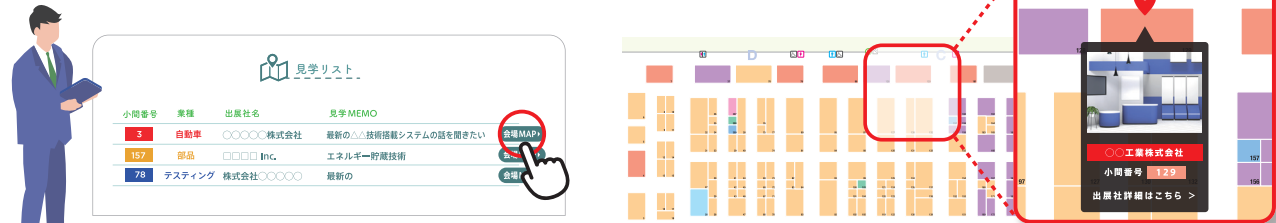

CASE、MaaSと呼ばれる新技術領域に活躍するソフトウェア人材の発掘・育成の取り組みとして、シミュレーション大会とインテグレーション大会を年1回ずつ実施しております。

▲2022年インテグレーション大会の様子

7/6 DHL JSAE中部支部研究発表会 NAGOYA

JSAE中部支部所属の技術者を中心とした研究発表会です。

Table with 10 rows and 4 columns: Session number, Time, Company, Speaker, Topic.

オンライン展示会活用のススメ

1 気になる「技術」・「製品」を検索!

オンライン展示会サイト内で...

▶ 分野別検索

▶ フリーワード検索

2 検索結果から見学リストを作成

▶ 検索結果から「1click」で見学リストへ追加

訪問したいブースの技術・製品情報を事前にCHECK!

3 見学リストがデジタルMAPに自動反映

▶ 現地で...

リストに追加した展示ブース位置をスマートフォン・タブレットから確認することができます

▶ ブース訪問後...

見学MEMOにコメントを入力し、社内報告書などの作成にも活用可

オンライン展示会でさらに深掘り

会期中いつでも、見る・知る・調べることが可能!

Table listing exhibitors for NAGOYA ONLINE STAGE 2, including company names and booth numbers.