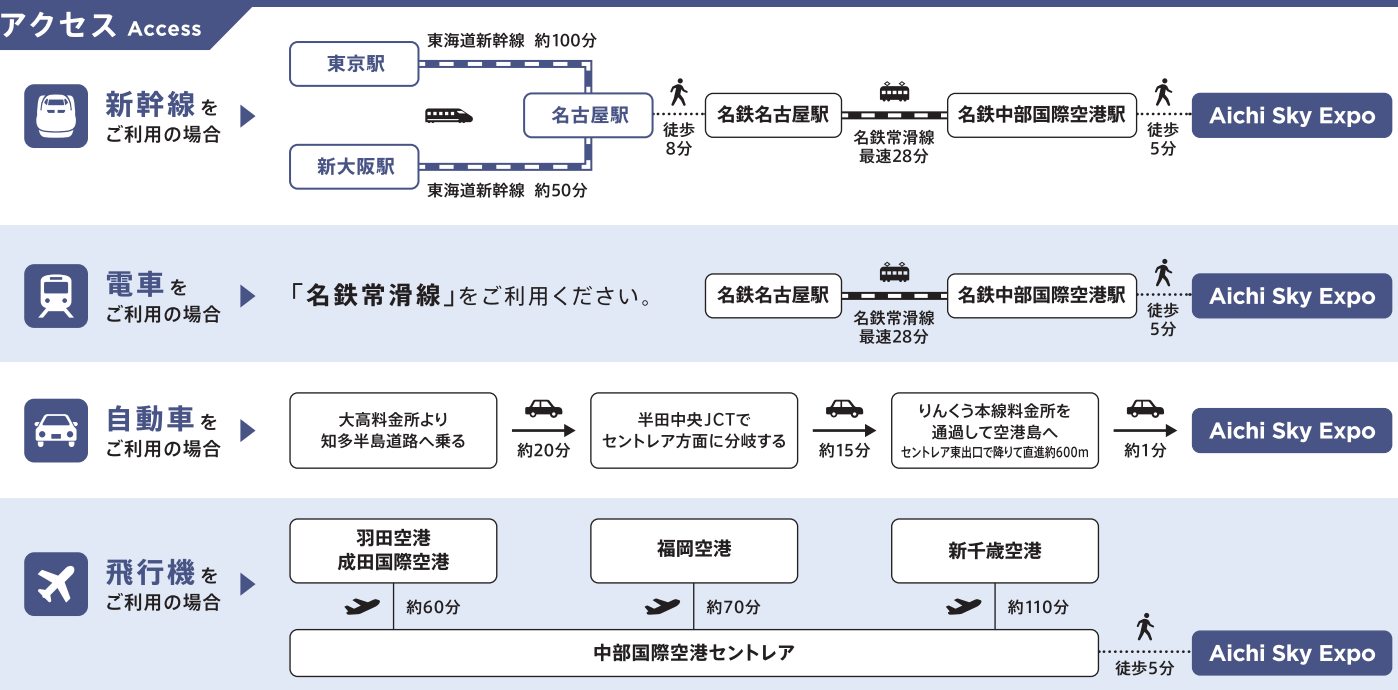

オンライン展示会活用のススメ

1 気になる「技術」・「製品」を検索!

オンライン展示会サイト内で...

▶ 分野別検索

▶ フリーワード検索

2 検索結果から見学リストを作成

▶ 検索結果から「1click」で見学リストへ追加

訪問したいブースの技術・製品情報を事前にCHECK!

3 見学リストがデジタルMAPに自動反映

▶ 現地で...

リストに追加した展示ブース位置をスマートフォン・タブレットから確認することができます

▶ ブース訪問後...

見学MEMOにコメントを入力し、社内報告書などの作成にも活用可

オンライン展示会でさらに深掘り

会期中いつでも、見る・知る・調べることが可能!

Table listing exhibitors for NAGOYA ONLINE STAGE 2, including company names and booth numbers.

スタートアップ・アカデミア出展社 NAGOYA ONLINE STAGE 2

Advertisement for Start-up Academy exhibitors, featuring a flag icon and text about showcasing technology and startups.

※五十音順掲載 2023年4月3日(日)現在 (共同出展社は含んでおりません)