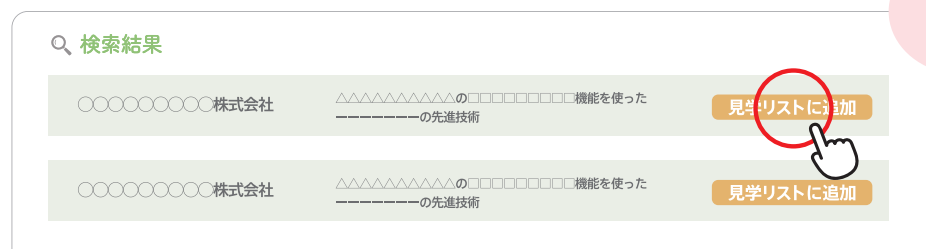

オンライン展示会活用のススメ

1 気になる「技術」・「製品」を検索!

オンライン展示会サイト内で...

▶ 分野別検索

▶ フリーワード検索

2 検索結果から見学リストを作成

▶ 検索結果から「1click」で見学リストへ追加

訪問したいブースの技術・製品情報を事前にCHECK!

3 見学リストがデジタルMAPに自動反映

▶ 現地で...

リストに追加した展示ブース位置をスマートフォン・タブレットから確認することができます

▶ ブース訪問後...

見学MEMOにコメントを入力し、社内報告書などの作成にも活用可

オンライン展示会でさらに深掘り

会期中いつでも、見る・知る・調べることが可能!

Table listing exhibitors for NAGOYA ONLINE STAGE 2, including company names and booth numbers.